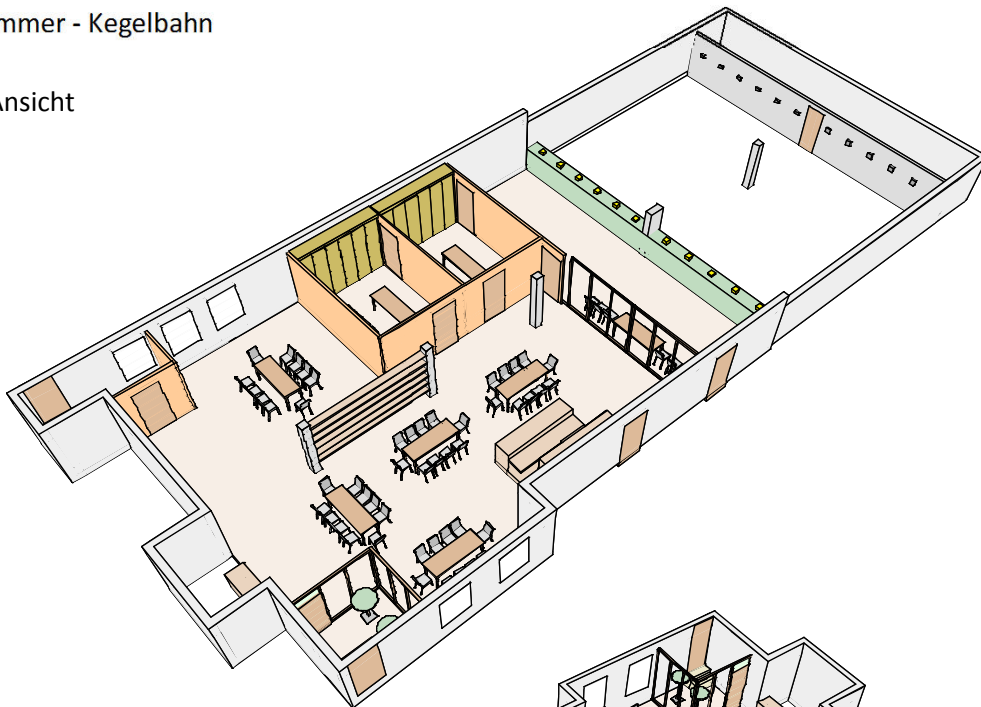

Jagablat Großinzemoos
Schützenheim Umbau 2015
Gasthof Brummer - Kegelbahn

Süd - West Ansicht

Nord- Ost Ansicht